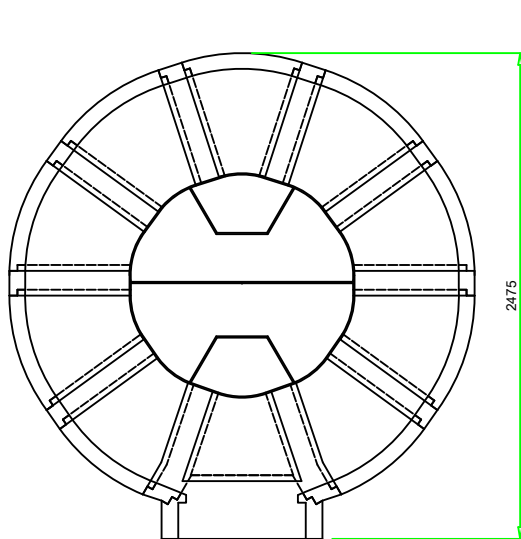

VALORIANI
UFFICIO TECNICO

DIS.

GR Maxi - 220

DENOMINAZIONE

FORNO MOD. 220 GR

Appartenenza

DATA

VESUVIO

03-2013

Uscita fumi Ø
mm. 250

Superficie
3,8 mq

Peso
Kg.1500

NB: I pesi e le misure sono indicativi e possono subire variazioni senza alcun preavviso da parte della Refrattari Valoriani s.r.l.

A termini di legge ci riserviamo la proprietà di questo disegno con divieto di riprodurlo o di renderlo comunque noto a terzi o Ditte concorrenti senza nostra autorizzazione.