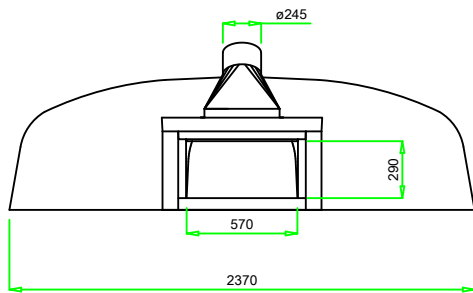

VALORIANI
UFFICIO TECNICO

DIS.

GR Maxi - 220

DENOMINAZIONE

FORNO MOD. 220 GR

Appartenenza

DATA

VESUVIO

03-2013

Uscita fumi Ø
mm. 250

Superficie
3,8 mq

Peso
Kg.1500

NB: I pesi e le misure sono indicativi e possono subire variazioni senza alcun preavviso da parte della Refrattari Valoriani s.r.l.

A termini di legge ci riserviamo la proprietà di questo disegno con divieto di riprodurlo o di renderlo comunque noto a terzi o Ditte concorrenti senza nostra autorizzazione.