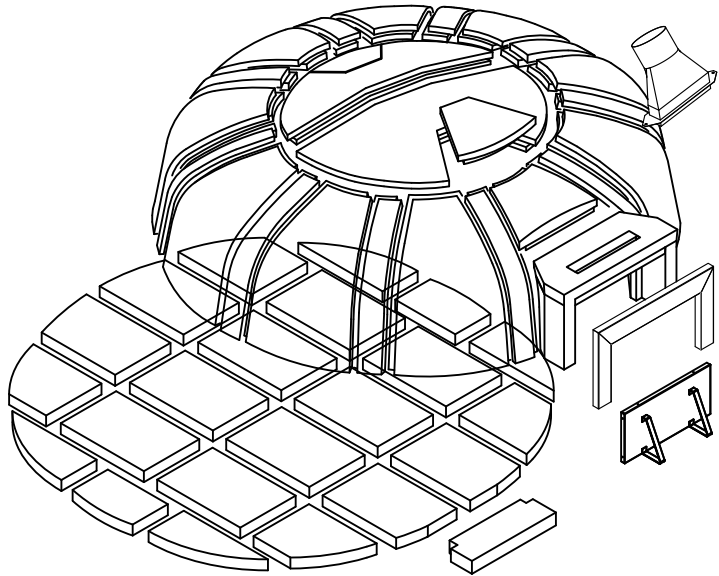

VALORIANI
UFFICIO TECNICO

DIS.

GR Maxi - 220

DENOMINAZIONE

FORNO MOD. 220 GR

Appartenenza

DATA

VESUVIO

03-2013

Uscita fumi Ø
mm. 250

Superficie
3,8 mq

Peso
Kg.1500

NB: I pesi e le misure sono indicativi e possono subire variazioni senza alcun preavviso da parte della Refrattari Valoriani s.r.l.

A termini di legge ci riserviamo la proprietà di questo disegno con divieto di riprodurlo o di renderlo comunque noto a terzi o Ditte concorrenti senza nostra autorizzazione.