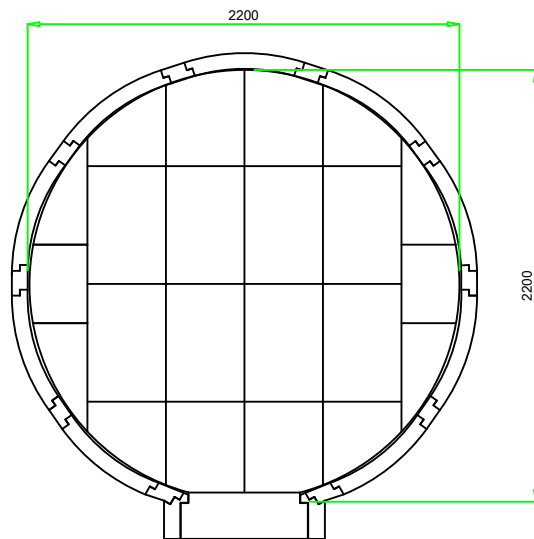

VALORIANI
UFFICIO TECNICO

DIS.

GR Maxi - 220

DENOMINAZIONE

FORNO MOD. 220 GR

Appartenenza

DATA

VESUVIO

03-2013

Uscita fumi Ø
mm. 250

Superficie
3,8 mq

Peso
Kg.1500

NB: I pesi e le misure sono indicativi e possono subire variazioni senza alcun preavviso da parte della Refrattari Valoriani s.r.l.

A termini di legge ci riserviamo la proprietà di questo disegno con divieto di riprodurlo o di renderlo comunque noto a terzi o Ditte concorrenti senza nostra autorizzazione.