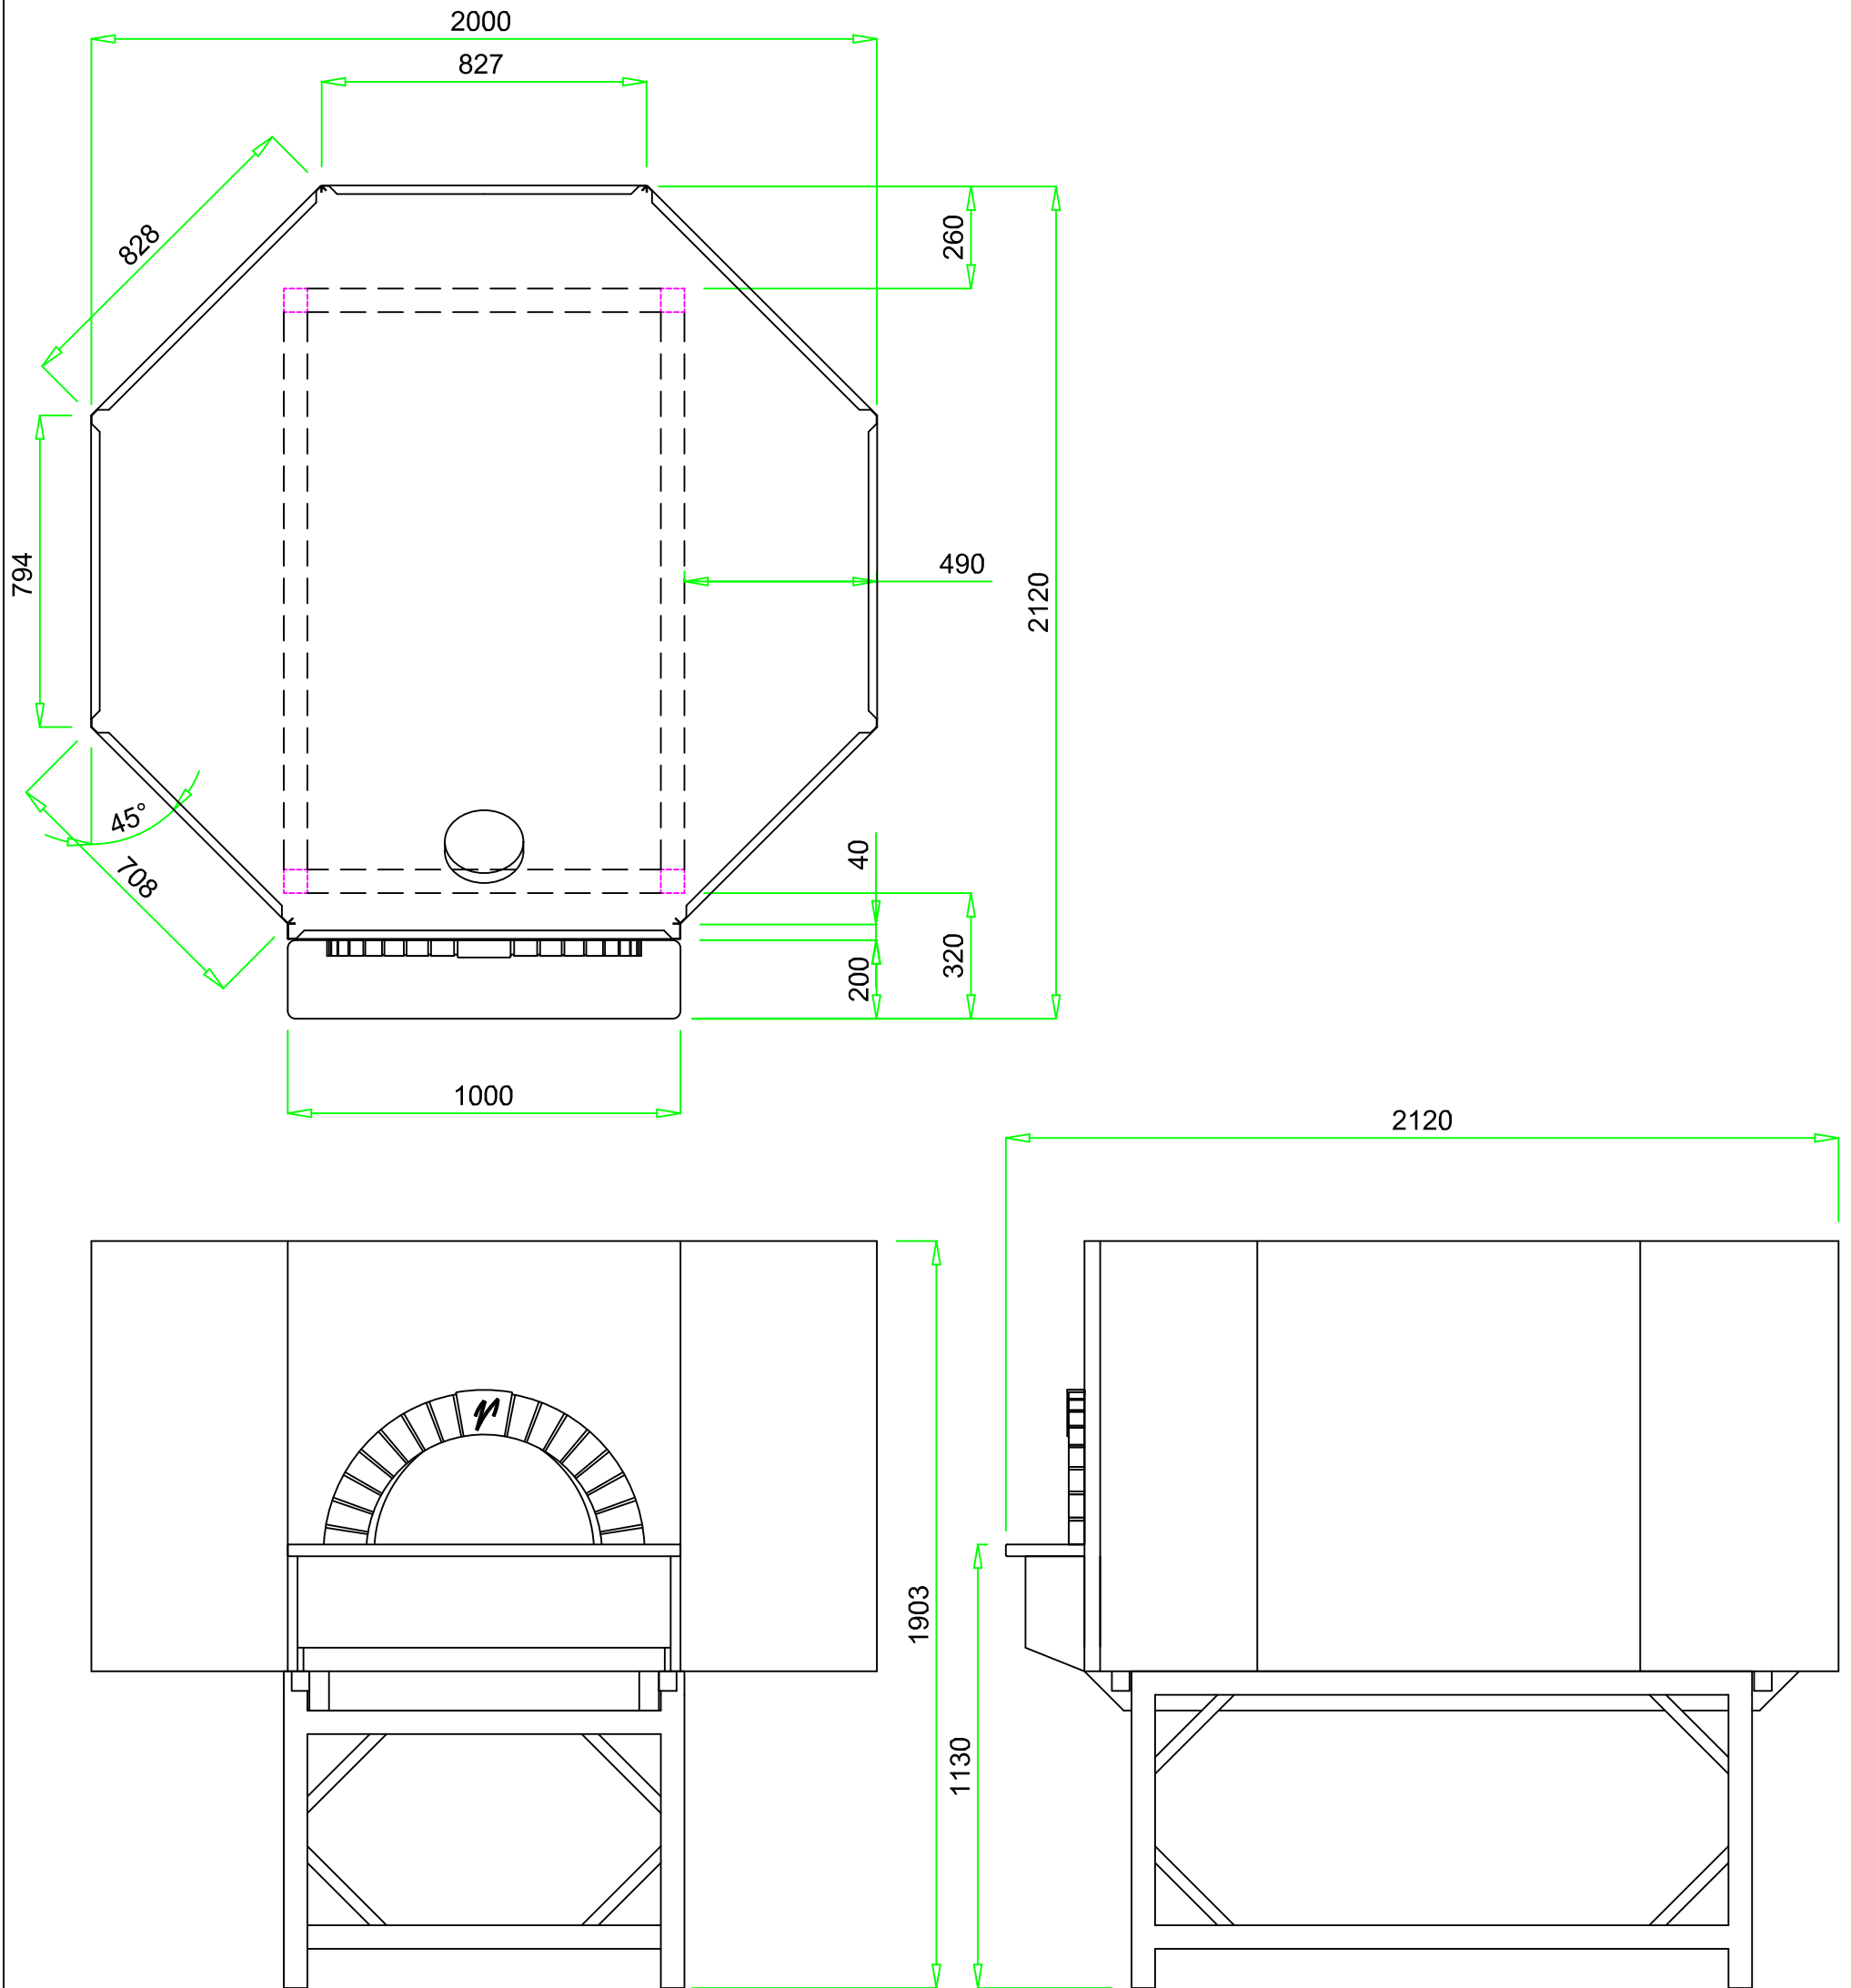

VALORIANI
UFFICIO TECNICO

DIS.

OT-160

DENOMINAZIONE

FORNO MOD. 160 OT

Appartenenza

DATA

VESUVIO

04 - 2012

Uscita fumi \varnothing
mm. 200

Pot. termica
Kcal/h 22.300

Peso
kg. 1.950

NB: I pesi e le misure sono indicativi e possono subire variazioni senza alcun preavviso da parte della Refrattari Valoriani s.r.l.